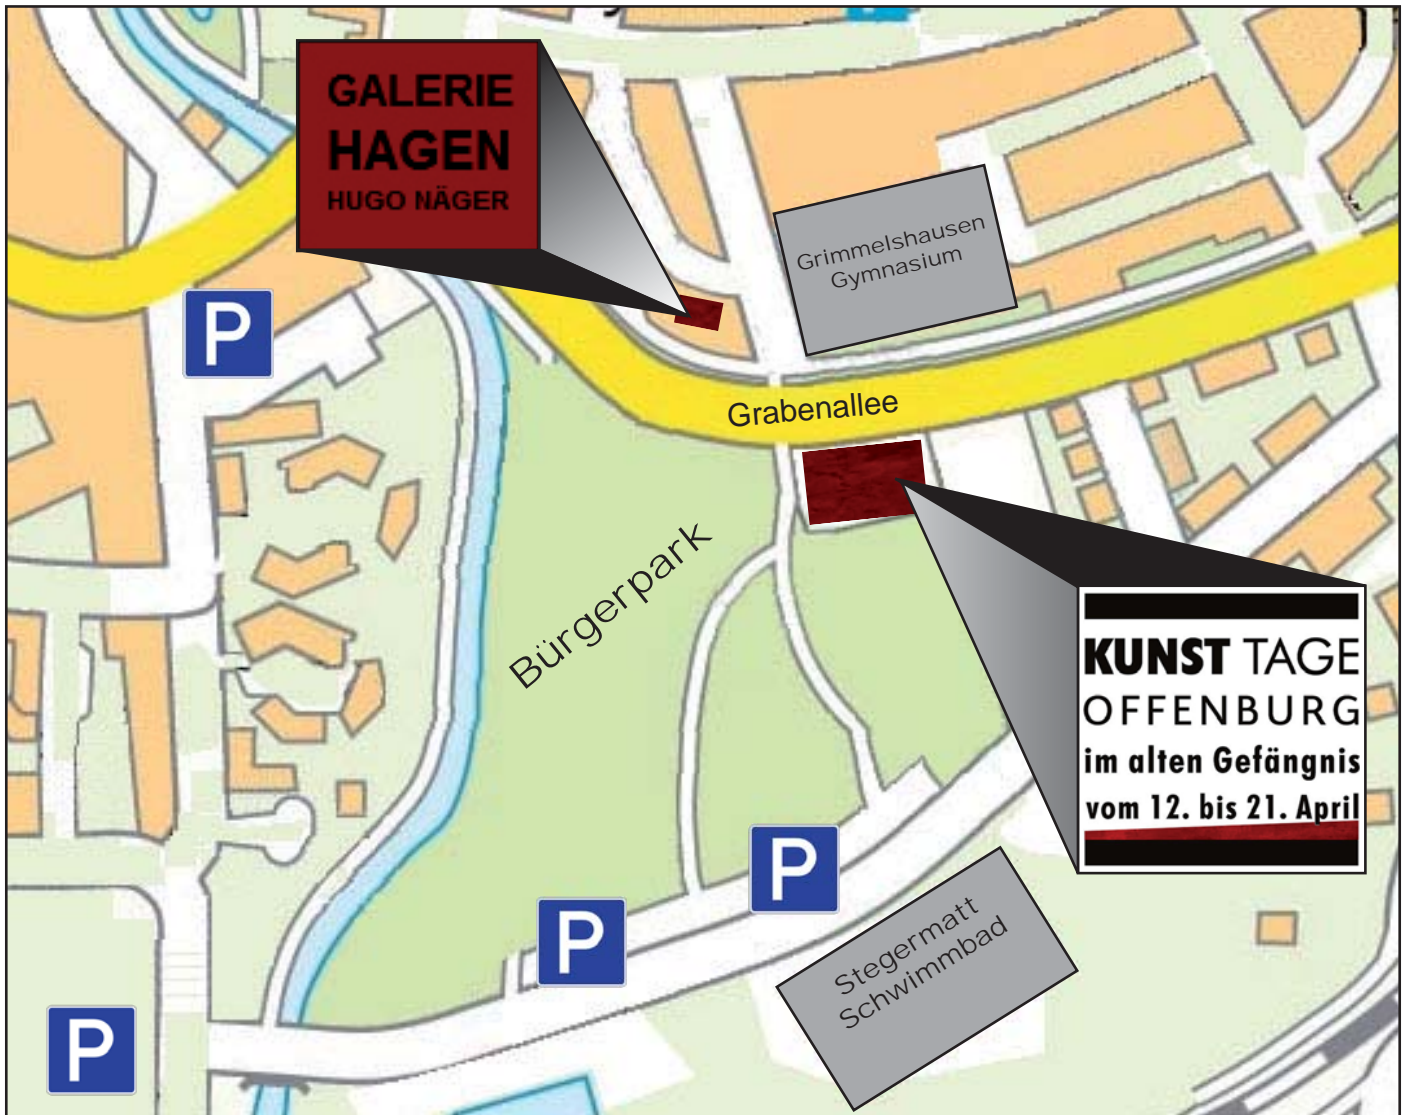

KUNST TAGE OFFENBURG

vom 12. bis 21. April 2013

Anfahrtskizze

Das alte Gefängnis befindet sich an der Grabenallee in 77652 Offenburg, direkt gegenüber des Grimmelshausen-Gymnasiums.

Um eine entspannte Parkplatzsituation sicherzustellen, empfehlen wir Ihnen, den Parkplatz am Stegermattbad zu nutzen, der nur 2 Gehminuten vom alten Gefängnis entfernt ist.

Die Galerie Hagen finden Sie gegenüber vom Gefängnis in der Schlossergasse.